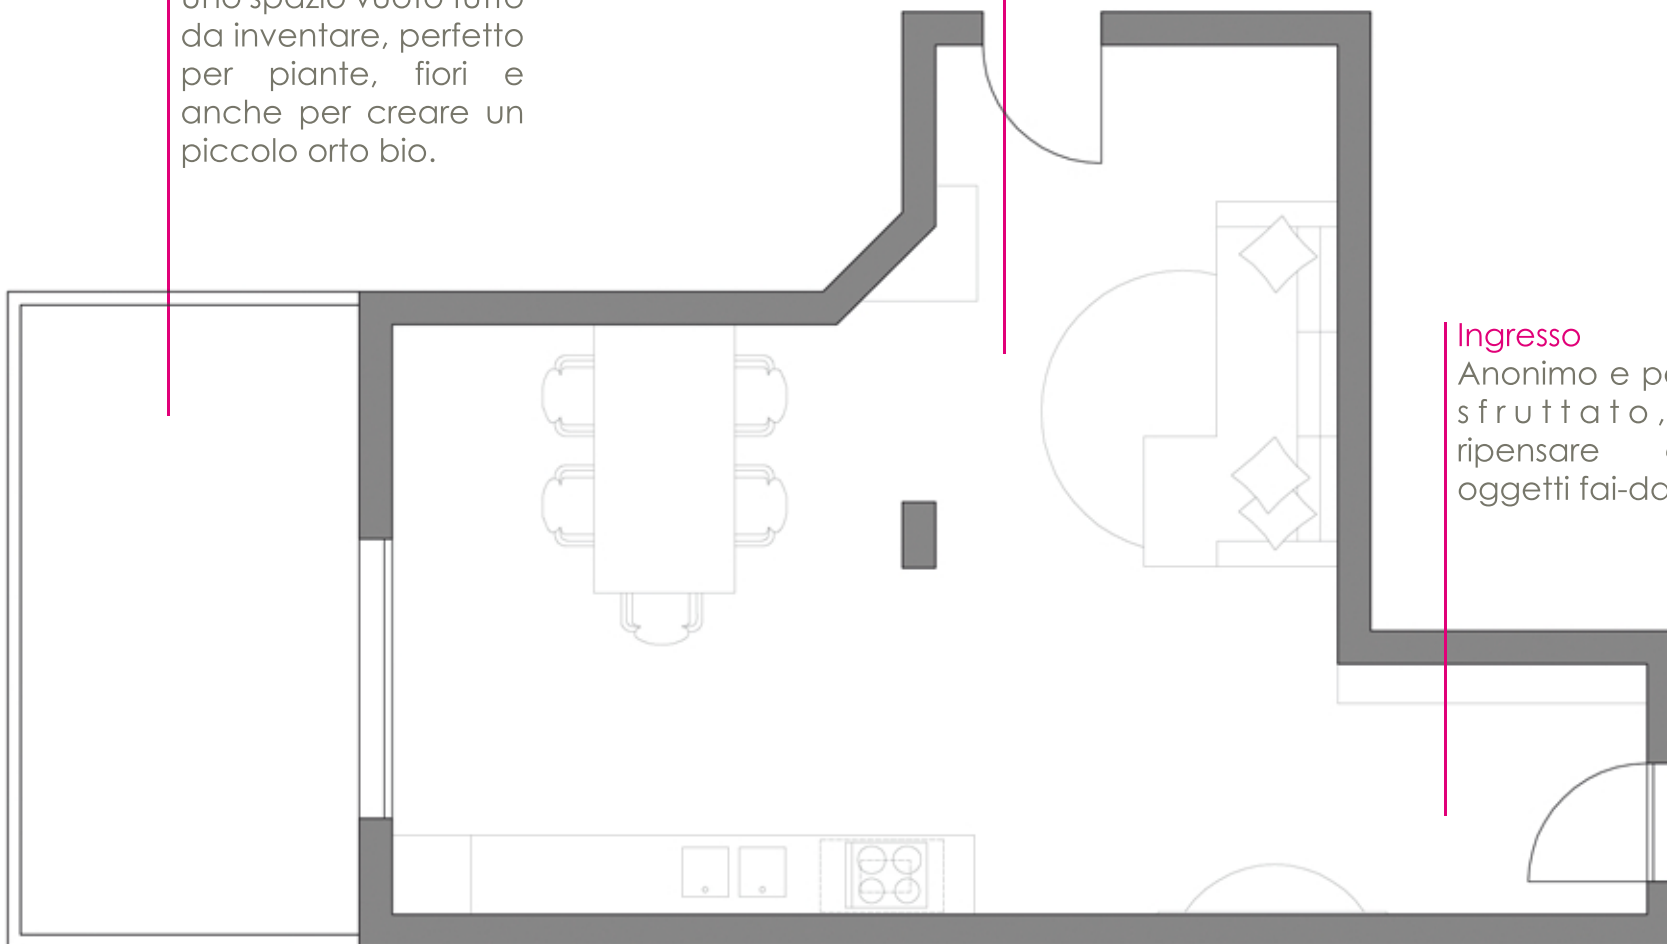

SMART
STUDIO

relooking appARTamento

luogo Perugia
ambienti soggiorno e terrazzo
superficie 50mq

Terrazzo

Uno spazio vuoto tutto da inventare, perfetto per piante, fiori e anche per creare un piccolo orto bio.

Zona giorno

Cucina-pranzo e salotto sono spazi disconnessi da rendere un tutt'uno grazie all'inserimento di nuovi elementi.

Ingresso

Anonimo e poco sfruttato, da ripensare con oggetti fai-da-te.

PRIMA Una zona giorno da reinventare per una casa dinamica e divertente sempre pronta ad una cena con gli amici. Un terrazzo che aumenta lo spazio abitabile da rendere accogliente e funzionale.