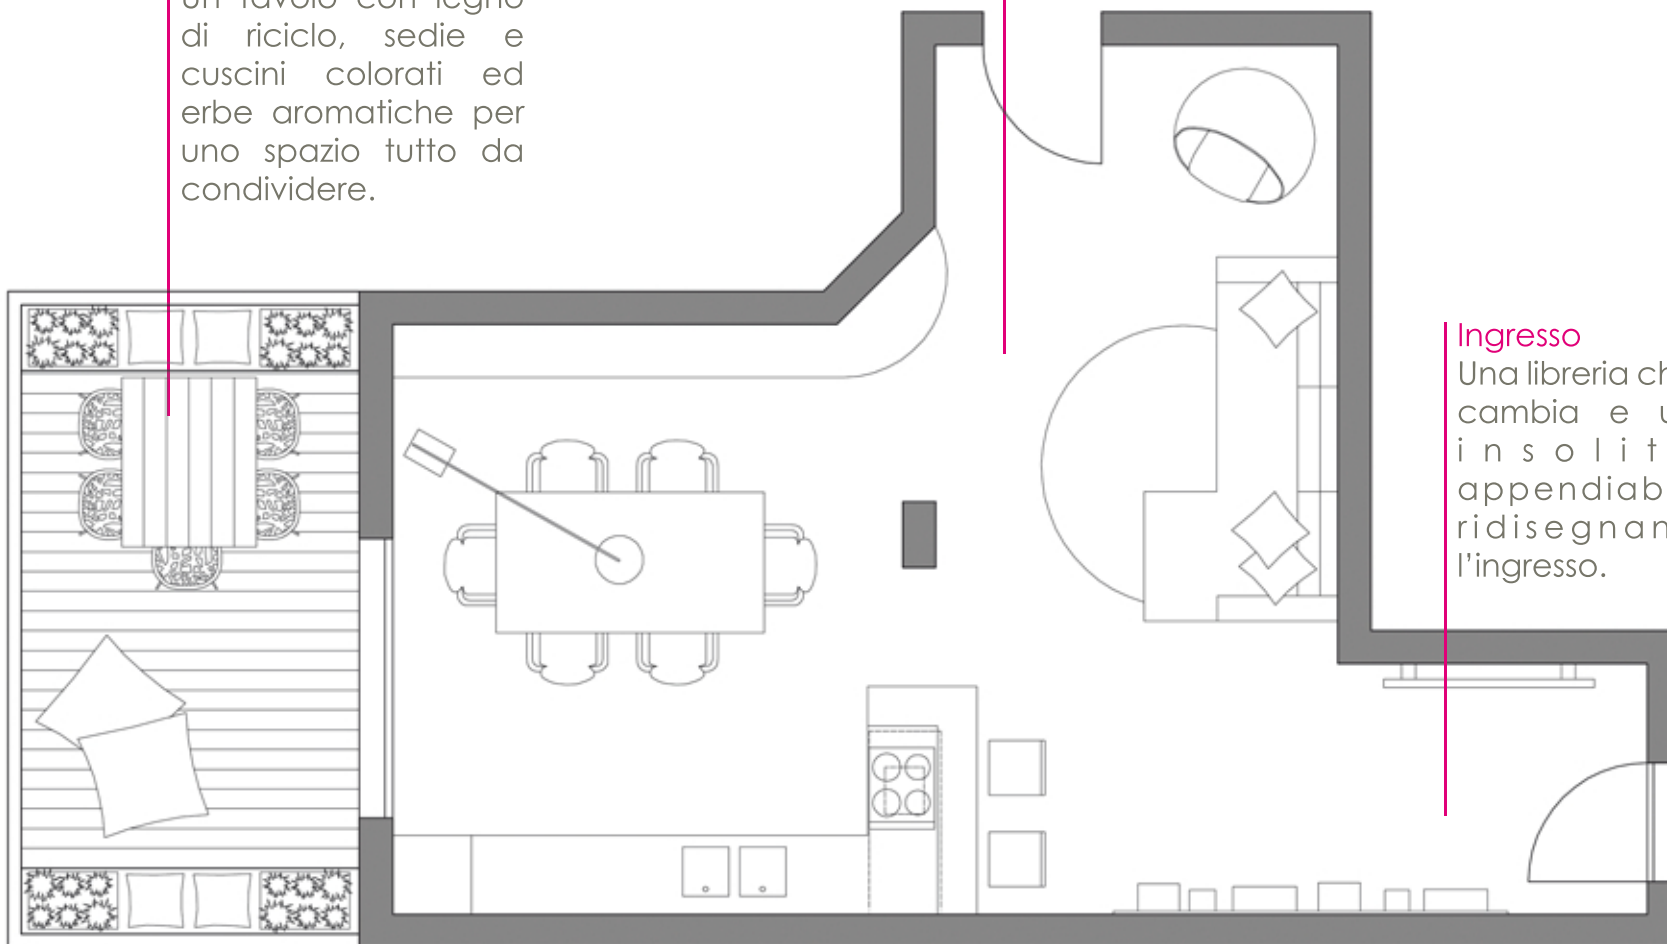

SMART
STUDIO

relooking appARTamento

luogo Perugia
ambienti soggiorno e terrazzo
superficie 50mq

Terrazzo

Uno spazio vuoto tutto da inventare, perfetto per piante, fiori e anche per creare un piccolo orto bio.

Zona giorno

Cucina-pranzo e salotto sono spazi disconnessi da rendere un tutt'uno grazie all'inserimento di nuovi elementi.

Ingresso

Anonimo e poco sfruttato, da ripensare con oggetti fai-da-te.

PRIMA Una zona giorno da reinventare per una casa dinamica e divertente sempre pronta ad una cena con gli amici. Un terrazzo che aumenta lo spazio abitabile da rendere accogliente e funzionale.

Ingresso

Una libreria che cambia e un insolito appendiabiti ridisegnano l'ingresso.

DC PO La cucina si trasforma con l'aggiunta di un angolo bar, il tavolo al centro che diventa protagonista e lo spazio outdoor adesso è funzionale, divertente e colorato.